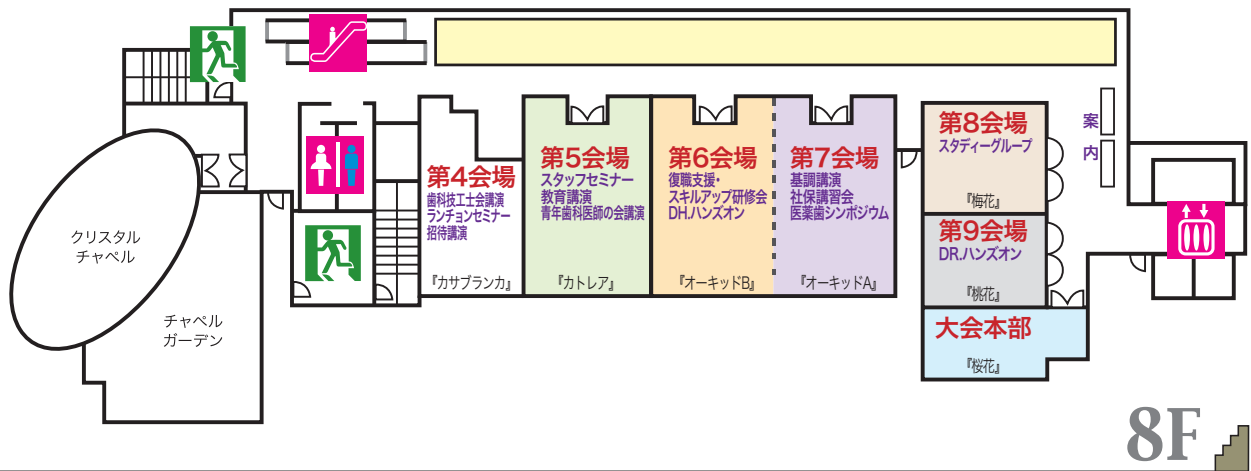

会場案内図

6階から8階までは、
エスカレーターのご利用が可能です。

各会場には、ホテルミラマーレ 1階よりエレベーターをご利用ください。
(1階からエスカレーターにて会場階には入れません)
6階から8階まではエスカレーターの利用が可能です。
クロークは6階のみとなります。