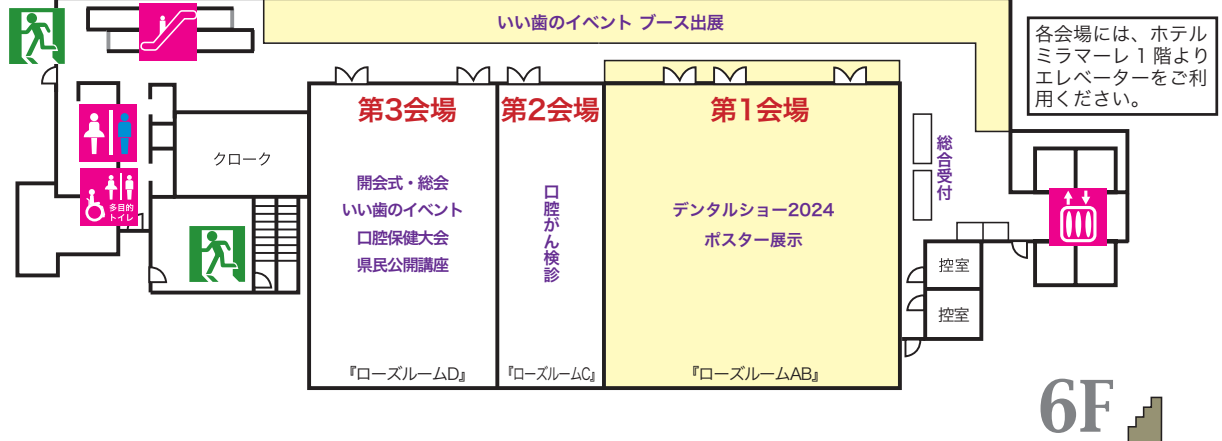

会場案内図

6階から8階までは、
エスカレーターのご利用が可能です。

各会場には、ホテルミラマーレ 1階よりエレベーターをご利用ください。
(1階からエスカレーターにて会場階には入れません)
6階から8階まではエスカレーターの利用が可能です。
クロークは6階のみとなります。