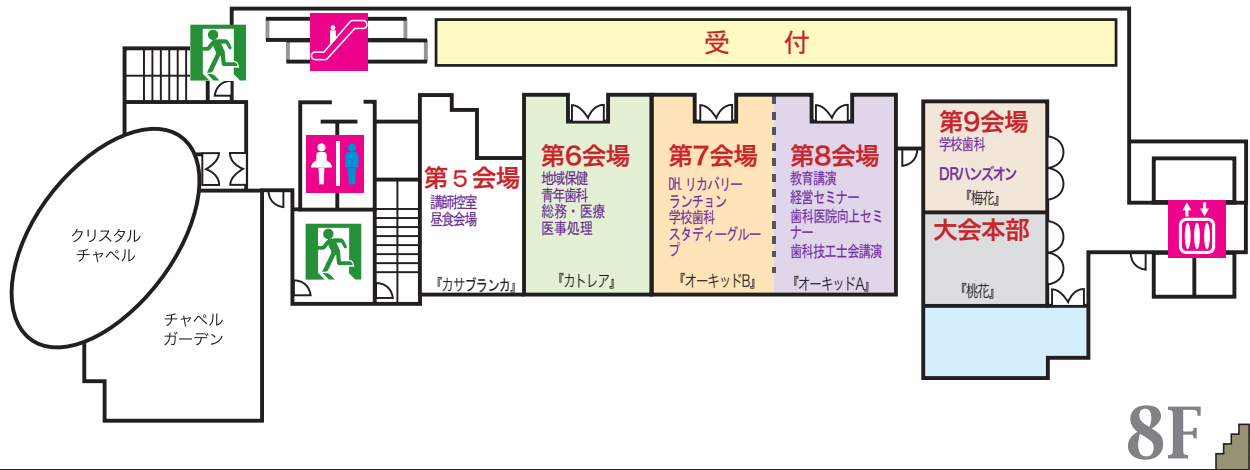

会場案内図

6階から8階までは、
エスカレーターのご利用が可能です。

各会場には、ホテルミラマール1階よりエレベーターをご利用ください。
(1階からエスカレーターにて会場階には入れません)
6階から8階まではエスカレーターの利用が可能です。
クロークは6階のみとなります。