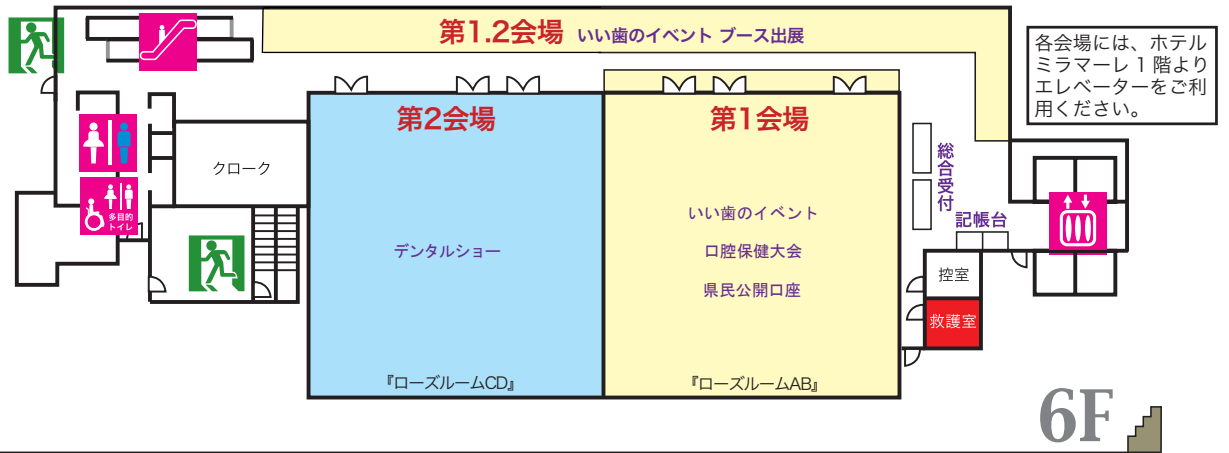

会場案内図

6階から8階までは、
エスカレーターのご利用が可能です。

各会場には、ホテルミラマール1階よりエレベーターをご利用ください。
(1階からエスカレーターにて会場階には入れません)
6階から8階まではエスカレーターの利用が可能です。
クロークは6階のみとなります。